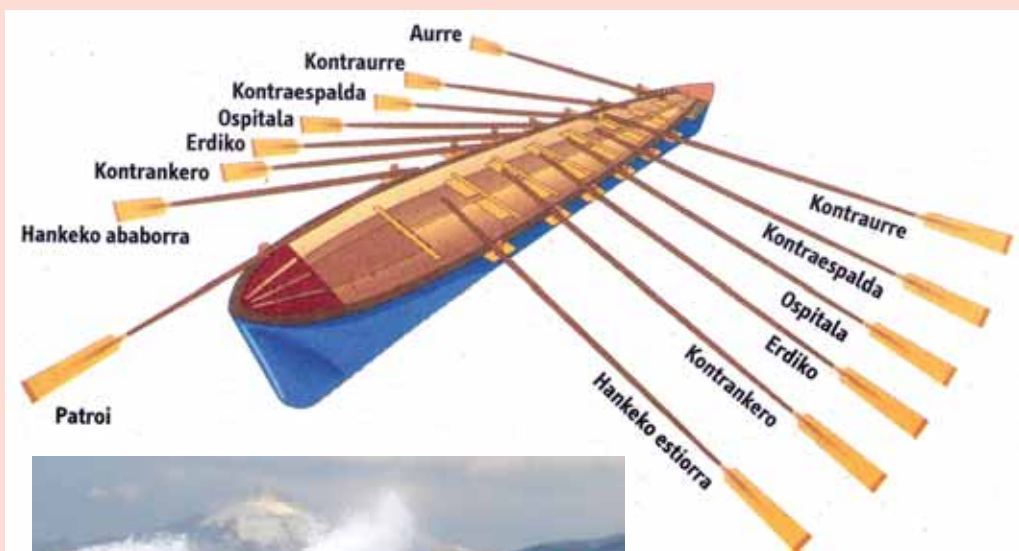

Tostako arraunean traineruaren barruan izaten diren postuak.